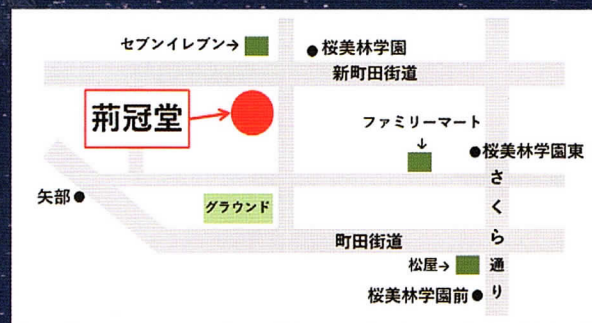

桜美林大学吹奏楽部 サマーコンサート

【プログラム】

たなぼた
シーゲート序曲
Chessboard 他

【指揮】

客演指揮者 山戸宏之
学生指揮者 太森美岬
岡安里彩

2024年 8月24日 (土)

入場無料
要予約

開場 14:30

開演 15:00

会場 桜美林大学町田キャンパス 荊冠堂

【ご予約】

QRコードを取得できない方は、
SNSのダイレクトメッセージか
j.f.oberlin.wind@gmail.com
までご連絡ください

【アクセス】

JR淵野辺駅から神奈川中央交通(バス)
桜美林学園から徒歩2分
桜美林学園東、矢部から徒歩5分
桜美林学園前から徒歩7分

※駐車場はございませんので
公共交通機関をご利用ください

@obirin_wind