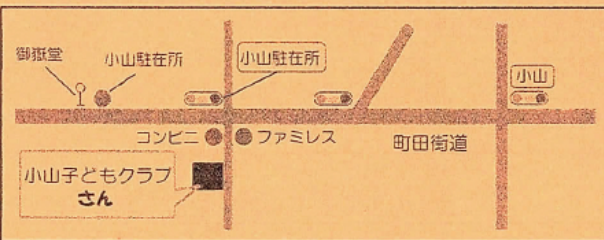

- 駐輪場20台、駐車場はありません。
- 障がい者用1台のみ。公共交通機関等をご利用ください。
- ☎神奈中バス 町60・町30 ☎御嶽堂バス停下車1分