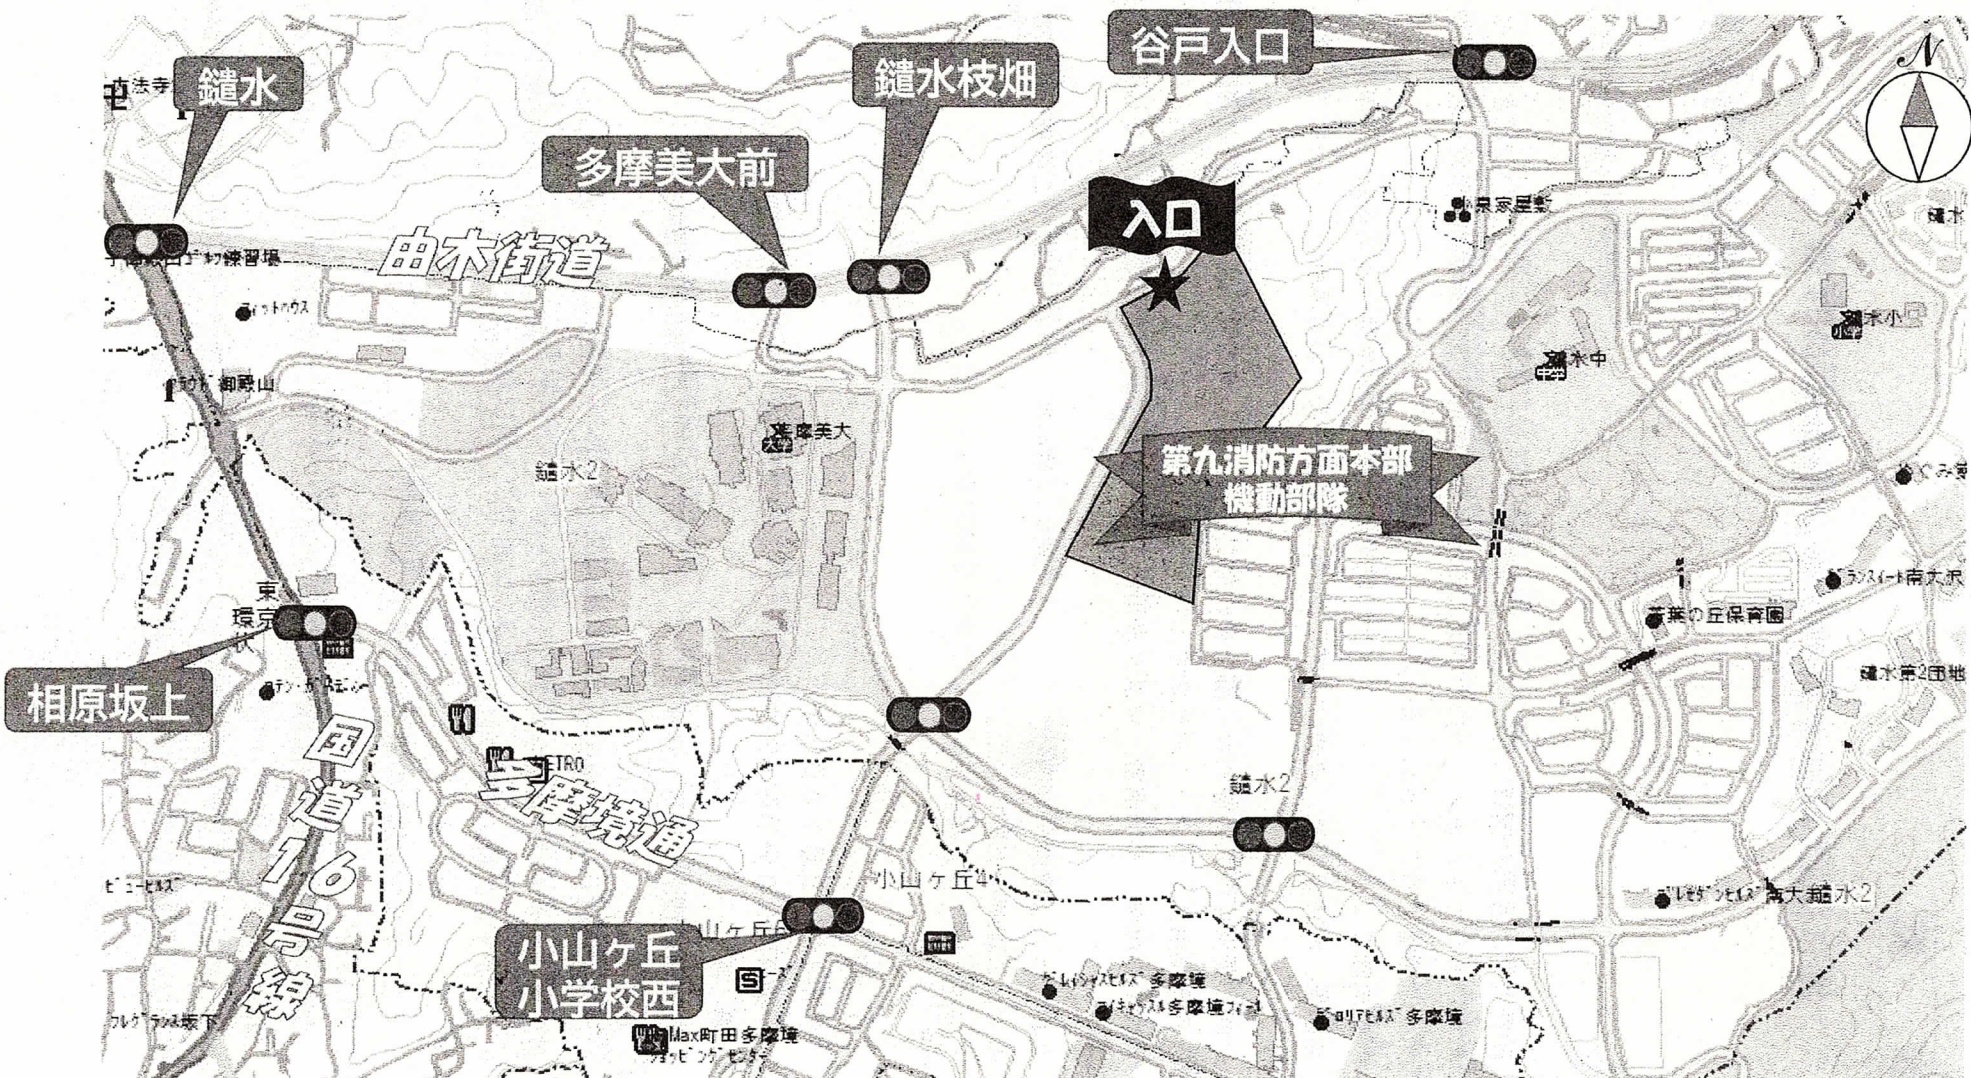

### 3 その他

ご来場の際は、努めて公共交通機関の利用にご配慮いただき、駐車スペースに限りがございますので、お車でお越しの場合には、出来る限り乗り合わせによる来場をお願いいたします。なお、満車になり次第、お車での入場はお断りさせていただくことがあります。

また、車両でお越しの場合は北門(裏面参照)よりご入場ください。係員による案内がございます。

なお、機動部隊敷地内における来場者の過失に起因する事故に関しては一切責任を負いかねますので、ご了承ください。

バーチャルリアリティ防災車やはしご車搭乗体験は混雑が予想され、希望者全員が体験出来ない場合もございますので、あらかじめご了承ください。

鐘水

鐘水枝畑

谷戸入口

多摩美大前

入口

第九消防方面本部  
機動部隊

相原坂上

小山ヶ丘  
小学校西

由木街道

国道16号線

多摩境通