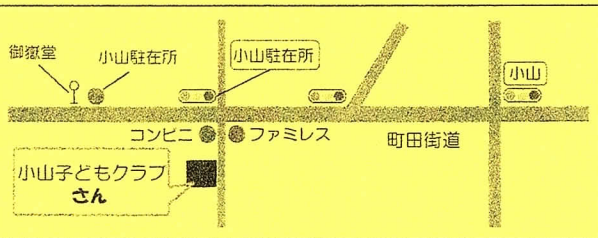

みえるくんは町田市で1台しかない環境学習用のごみ収集車。3R推進課のかたによる出前講座です。

七夕飾りをつくろう

6月15日(水)～7月7日(木)

七夕の飾りをつくったり

短冊にねがいごとをのこしたいしましょう。

多摩境緑地保存会のかたに竹をいただき七夕飾りをします。

さんのおやくそく

- ◎ はじめて来たときに利用登録をしてください。次回からは、カードを見せて受付をしてください。
- ◎ 未就学児には、必ず保護者の方が付き添ってください。
- ◎ おうちの人に行き先を伝えてから来館しましょう。
- ◎ 荷物は自分で管理してください。大切なものは持ってこないようにしましょう。自分で管理するのが不安な人は事務室で預かります。
- ◎ ゴミは各自持ちかえてください。

- 駐輪場20台、駐車場はありません。
- 障がい者用1台のみ。公共交通機関等をご利用ください。
- 神奈中バス 町60・町30 御嶽堂バス停下車1分

はいはい 7日(火) 21日(火) 乳幼児

時間 11:00 ~ 11:30
定員 10組 (先着順) 当日受付へおこしください
内容 ふれあいあそび(わらべうた)、手あそびを親子で楽しみながら、保護者の交流をする場です。
7日は、手形押しをします。
21日は、5月生まれのお誕生日会をします。