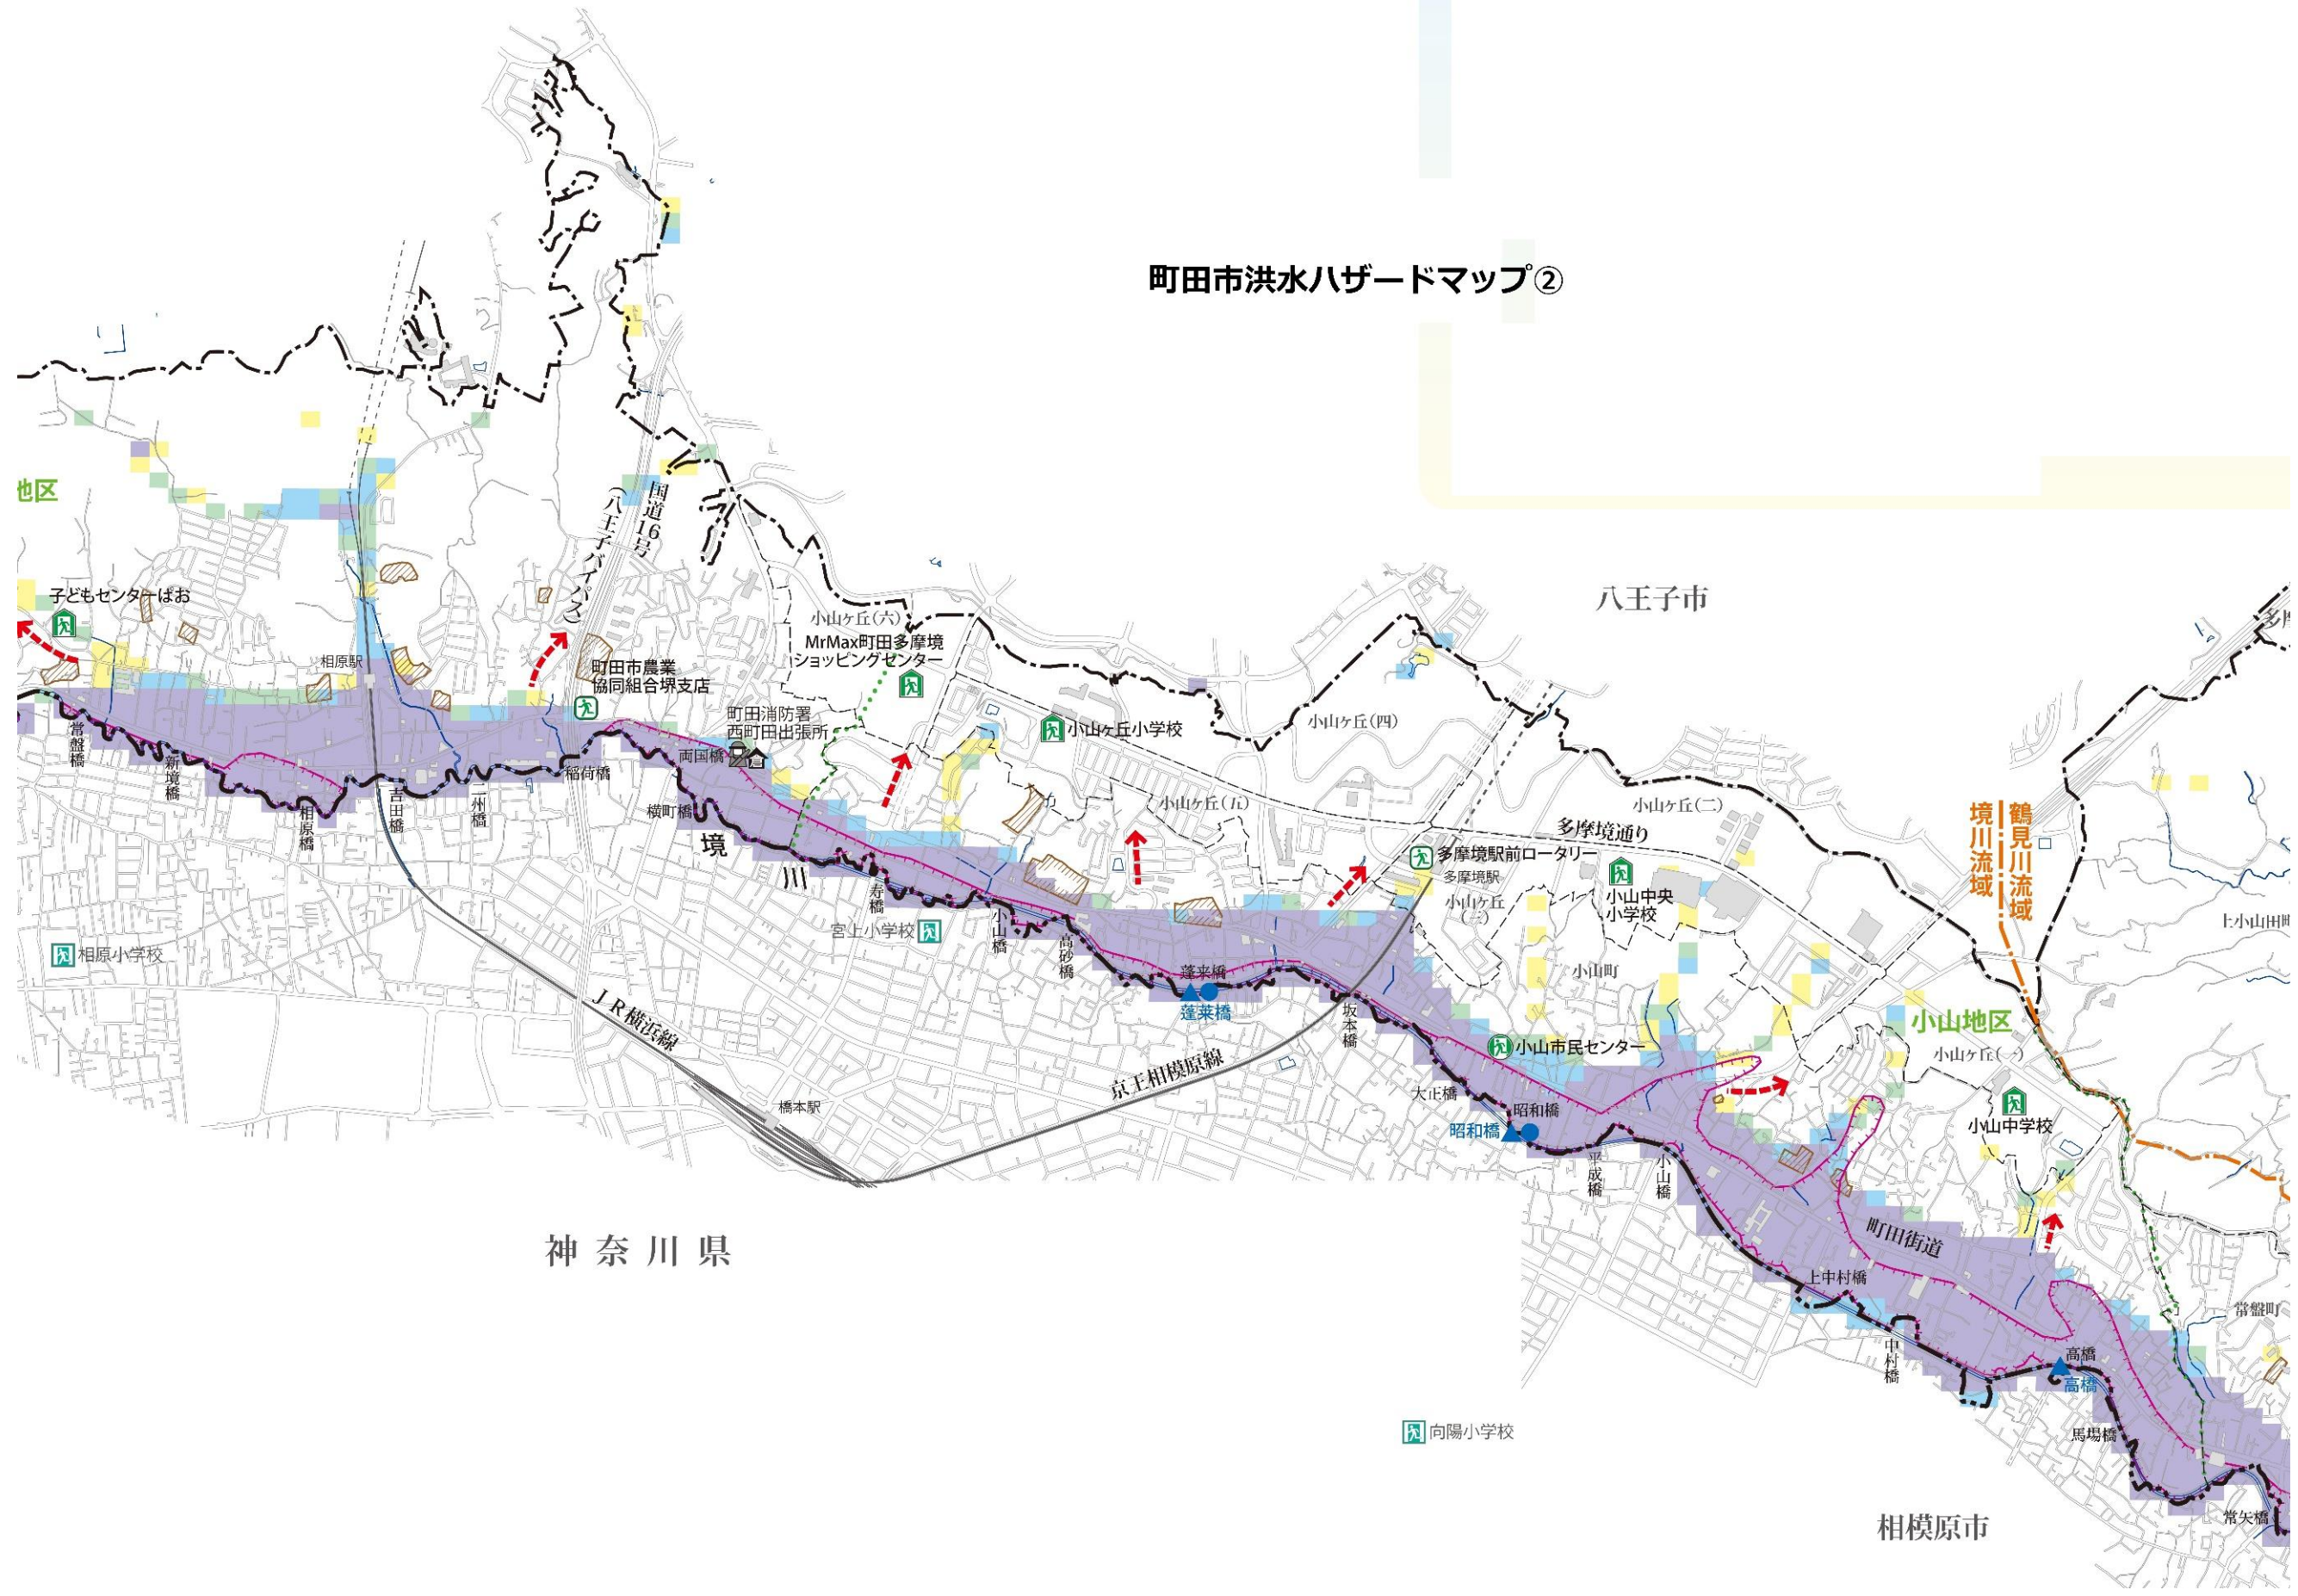

# 町田市洪水ハザードマップ②

也区

八王子市

神奈川県

相模原市

境川流域  
鶴見川流域

小山地区