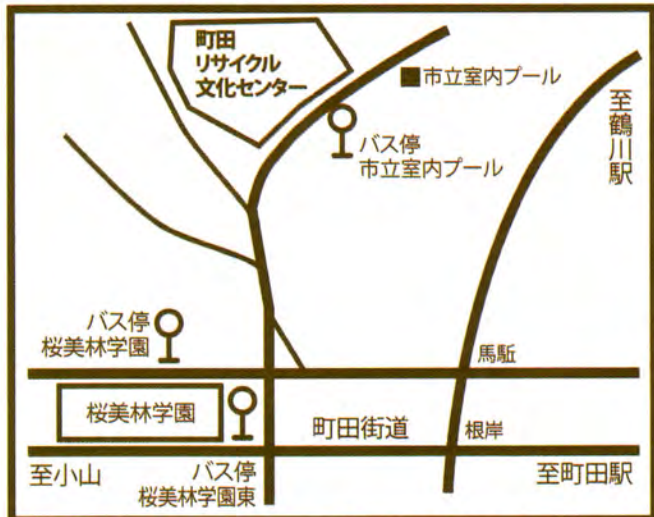

第24回 町田エコフェスタ 2015

未来へつなげる
暮らしの工夫
エコライフ

2015年10月4日(日) 10:00~15:00 ●小雨決行
ペットの入場不可
会場：町田リサイクル文化センター

主催：町田エコフェスタ2015実行委員会

お問い合わせ：042-797-9617 まちだエコライフ推進公社

- 町田バスセンター3番発「小山田桜台」行
桜美林学園下車徒歩7分
- 町田バスセンター11番 市立室内プール経由
「野津田車庫」行 市立室内プール下車徒歩1分
(臨時増便 9:45 10:40)
- 淵野辺駅北口1番発「小山田桜台」行
桜美林学園下車徒歩7分

みなさんを
まってるのん!

※駐車場は混雑が予想されます。
出来るだけバスをご利用下さい。

町田エコフェスタ 2015 の主なイベント

見る!

- 下水がきれいになるしくみ
- LED 街路灯の展示
- 移動図書館「そよかぜ号」
- 生ごみ処理機の展示 ● ほか

エコライフの工夫!

- フリーマーケット・団体バザー
- エコな詰め替えティッシュ・トイレトペーパーの販売
- リユース家具等の販売 (リサイクルショップ)
- 軽食・喫茶・陶器・草花の販売 ● ほか

体験!

- 子供のあそび場コーナー (わりばし鉄砲・ぬり絵・スライム・ほか)
- 牛乳パックを使ったはがき作り ● 廃棄物から小物作り
- 使われなくなった傘の布からエコバックをつくる ● PR コーナー・PR 販売コーナー
- 新聞紙で出来るバックづくり ● 古布を使った布ぞうり作り

リサイクル!

- おもちゃの病院 (先着 50 名・受付午前 10 時～午後 3 時)
- 食器のリユースコーナー (不要になった食器を回収し、必要な方に無料で差し上げます)
- リサイクル変身ボックス

スタンプラリー

- PR コーナー (PR 販売コーナー含む) のスタンプラリー参加ブースでエコクイズに正解し、スタンプを集めた方には空くじなしの抽選で、もれなく景品を差し上げます!!

見学! (無料)

- ① 施設見学コース……清掃工場のごみ焼却施設見学 (2 回実施予定)
- ② 鶴見川源流見学バスツアー (当日先着受付) 3 便 11:00・12:30・14:00 発

ステージ!

- 上根神社お囃子 ● 吹奏楽 (市立木曽中学校) ● エコ漫才 (だいごとまこと)
- 和太鼓 (都立町田総合高校) ● 紙芝居 (さるびあ亭かーこ。)
- フラダンス (忠生中央クラブ) ● 踊り (シルバー人材センター)
- 歌と踊り、リサイクル変身ボックス (町田市 3R 推進課) ● 歌 (みらいあいこ) ● ほか